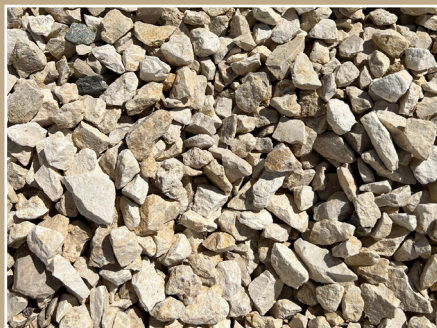

#18 Pietriș decorativ/Calcar și pietriș decorativ

Calcarul, cu nuanțe variate de alb-crem, este o piatră naturală apreciată pentru frumusețea sa durabilă. Este un material versatil, potrivit pentru o gamă largă de aplicații de design interior și exterior.

Culori disponibile: Gri, Roșu, Crem

Utilizare: Ideal pentru decorarea spațiilor interioare/exterioare.

Dimensiuni și Preț:

- Preț 400 lei/to cu TVA (336,13 lei/t fără TVA)