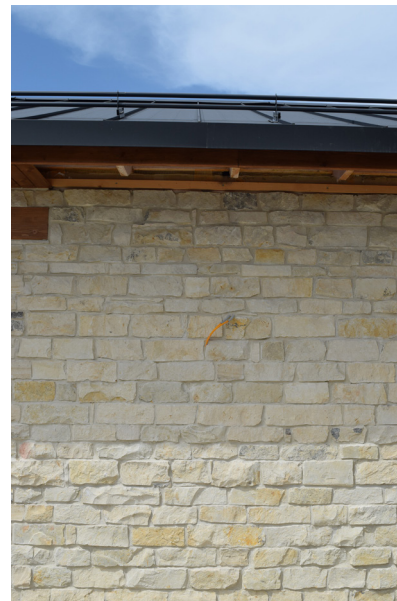

#10 Piatră în stil neo-mediteraneean/ Placaj calcar

Calcarul, cu nuanțe variate de alb-crem, este o piatră naturală apreciată pentru frumusețea sa durabilă. Este un material versatil, potrivit pentru o gamă largă de aplicații de design interior și exterior.

Culori disponibile: Varietate de nuanțe de crem.

Utilizare: Ideal pentru placarea pereților atât interiori, cât și exteriori.

Aspect: Piatra în stil neo-mediteraneean aduce farmecul rustic și designul zonelor vestice și mediteraneene în proiectele dumneavoastră. Prin intermediul unui proces de prelucrare distinct, această piatră decorativă este versatilă și se potrivește armonios într-o varietate de stiluri arhitecturale. Cu acest produs, proiectele de interior sau exterior, vor avea un design aparte, o notă diferită față de placajele uzuale.

Durabilitate: Rezistent la uzură și intemperii, potrivit pentru utilizarea pe termen lung. Se recomandă un tratament de impermeabilizare

Montaj: Se recomandă adezivi speciali pentru piatră naturală, de interior sau exterior, după caz.

Dimensiuni și Preț:

- Grosime 2-4 cm preț 95 lei/mp cu TVA (79,83 lei/mp fără TVA)