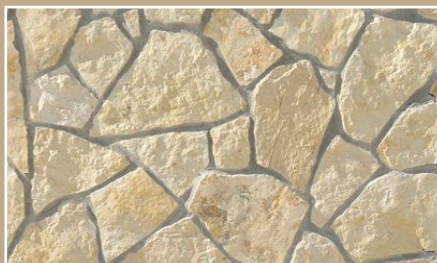

Dimensiuni și Preț:

- Dimensiune variabilă, 1500 lei/to cu TVA (1260 lei/t fără TVA)

#14 Piatră poligonală/Pavaj calcar

Calcarul, cu nuanțe variate de alb-crem, este o piatră naturală apreciată pentru frumusețea sa durabilă. Este un material versatil, potrivit pentru o gamă largă de aplicații de design interior și exterior.