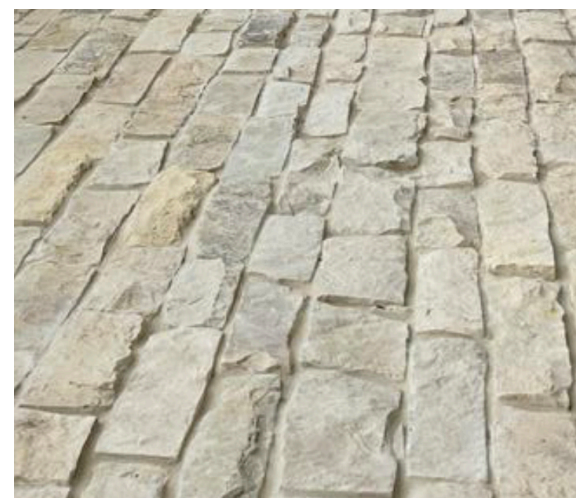

#16 Piatră fasonată/Pavaj calcar

Calcarul, cu nuanțe variate de alb-crem, este o piatră naturală apreciată pentru frumusețea sa durabilă. Este un material versatil, potrivit pentru o gamă largă de aplicații de design interior și exterior.

Culori disponibile: Varietate de nuanțe de crem.

Utilizare: Ideal pentru realizarea de pavaje interioare sau exterioare.

Aspect: Piatra fasonată oferă un aspect curat, precis, oferind oricărui proiect o notă de rafinament. Acest produs este versatil pentru diferite stiluri arhitecturale, aducând o notă distinctivă proiectelor dumneavoastră.

Durabilitate: Rezistent la uzură și intemperii, potrivit pentru utilizarea pe termen lung.

Montaj: Procesul începe prin pregătirea atentă a suprafeței, asigurându-se că este nivelată și compactată corespunzător. Apoi, fiecare piatră este plasată cu atenție pentru a crea pattern-ul dorit, cu distanțe uniforme pentru un finisaj precis. Pentru a asigura rezistență și durabilitate pavajului, se recomandă utilizarea unui strat de nisip sau mortar între pietre.

Dimensiuni și Preț:

- 11 x 11 x 3-5 cm preț 120 lei/mp (100,84 lei/mp fără TVA)
- 15 x 11 x 5-7 cm preț 150 lei/mp (126,05 lei/mp fara TVA)