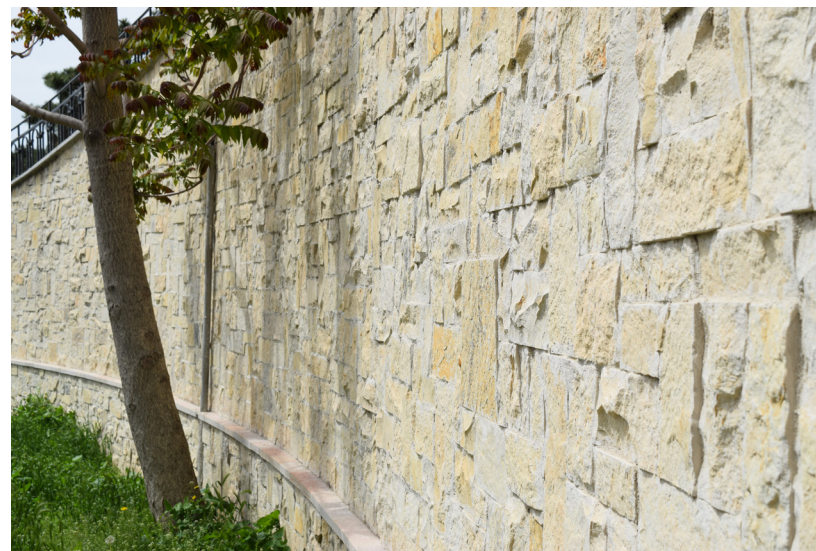

#02 Piatră fasonată Pattern variabil/ Placaj calcar

Calcarul, cu nuanțe variate de alb-crem, este o piatră naturală apreciată pentru frumusețea sa durabilă. Este un material versatil, potrivit pentru o gamă largă de aplicații de design interior și exterior.

Culori disponibile: Varietate de nuanțe de crem.

Utilizare: Ideal pentru placarea pereților atât interiori, cât și exteriori.

Aspect: Piatra fasonată oferă un aspect curat, precis, oferind oricărui proiect o notă de rafinament. Acesta este ideală pentru placarea pereților atât interiori, cât și exteriori. Pattern-ul variabil al pietrei fasonate oferă o notă de originalitate fiecărui proiect, pattern ce se adaptează diferitelor stiluri de design.

Durabilitate: Rezistent la uzură și intemperii, potrivit pentru utilizarea pe termen lung. Se recomandă un tratament de impermeabilizare

Montaj: Se recomandă adezivi speciali pentru piatră naturală, de interior sau exterior, după caz.

Dimensiuni și Preț:

- LL x ll x 2-3 cm (pattern variabil) 95 lei/mp cu TVA (79,83 lei/mp fără TVA)