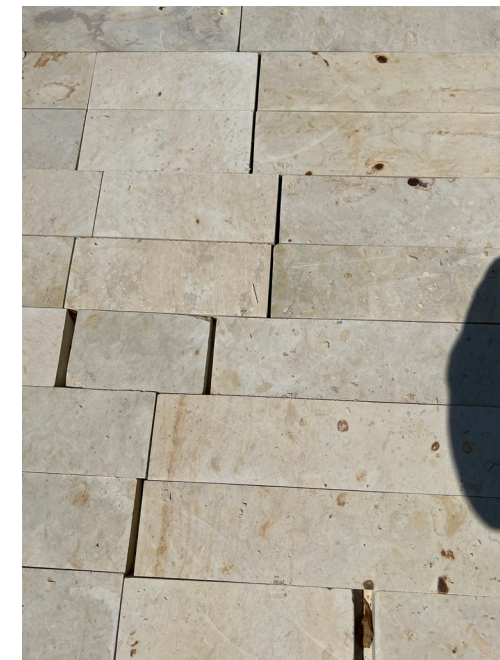

#17 Piatră CROSS CUT/Pavaj calcar

Calcarul, cu nuanțe variate de alb-crem, este o piatră naturală apreciată pentru frumusețea sa durabilă. Este un material versatil, potrivit pentru o gamă largă de aplicații de design interior și exterior.

Culori disponibile: Varietate de nuanțe de crem.

Utilizare: Ideal pentru realizarea de pavaje interioare sau exterioare.

Aspect: Procesul începe prin pregătirea atentă a suprafeței, asigurându-se că este nivelată și compactată corespunzător. Apoi, fiecare piatră este plasată cu atenție pentru a crea pattern-ul dorit, cu distanțe uniforme pentru un finisaj precis. Pentru a asigura rezistență și durabilitate pavajului, se recomandă utilizarea unui strat de nisip sau mortar între pietre.

Durabilitate: Rezistent la uzură și intemperii, potrivit pentru utilizarea pe termen lung.

Montaj: Procesul începe prin pregătirea atentă a suprafeței, asigurându-se că este nivelată și compactată corespunzător. Apoi, fiecare piatră este plasată cu atenție pentru a crea pattern-ul dorit, cu distanțe uniforme pentru un finisaj precis. Pentru a asigura rezistență și durabilitate pavajului, se recomandă utilizarea unui strat de nisip sau mortar între pietre.

Dimensiuni și Preț:

- 5xLLx2cm preț 110 lei/mp cu TVA (92,44 lei/mp fără TVA)
- 7 xLLx2cm preț 100 lei/mp cu TVA (84,03 lei/mp fără TVA)
- -10 xLLx2cm preț 100 lei/mp cu TVA (84,03 lei/mp fără TVA)