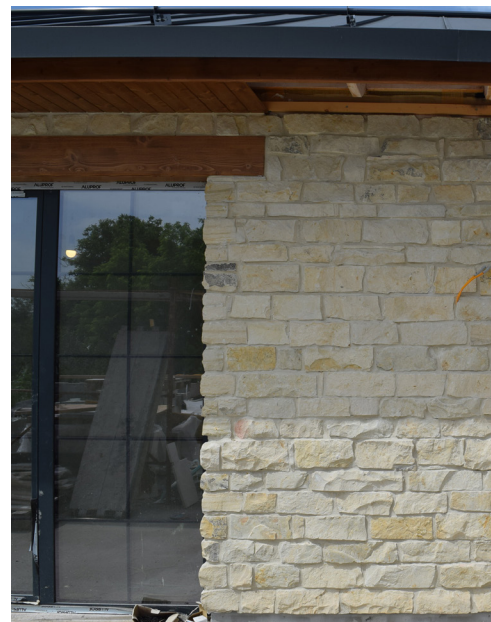

#10 Piatră în stil neo-mediteraneean/ Placaj calcar

Calcarul, cu nuanțe variate de alb-crem, este o piatră naturală apreciată pentru frumusețea sa durabilă. Este un material versatil, potrivit pentru o gamă largă de aplicații de design interior și exterior.

Culori disponibile: Varietate de nuanțe de crem.

Utilizare: Ideal pentru placarea pereților atât interiori, cât și exteriori.

Aspect: Piatra în stil neo-mediteraneean aduce farmecul rustic și designul zonelor vestice și mediteraneene în proiectele dumneavoastră. Prin intermediul unui proces de prelucrare distinct, această piatră decorativă este versatilă și se potrivește armonios într-o varietate de stiluri arhitecturale. Cu acest produs, proiectele de interior sau exterior, vor avea un design aparte, o notă diferită față de placajele uzuale.

Durabilitate: Rezistent la uzură și intemperii, potrivit pentru utilizarea pe termen lung. Se recomandă un tratament de impermeabilizare

Montaj: Se recomandă adezivi speciali pentru piatră naturală, de interior sau exterior, după caz.

Dimensiuni și Preț:

- Grosime 2-4 cm preț 95 lei/mp cu TVA (79,83 lei/mp fără TVA)