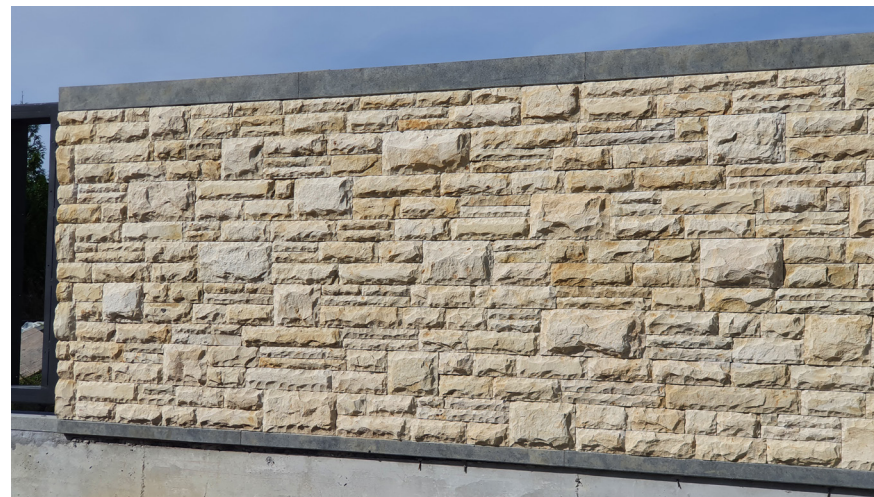

#07 Piatră șcapitată manual/ Placaj calcar

Calcarul, cu nuanțe variate de alb-crem, este o piatră naturală apreciată pentru frumusețea sa durabilă. Este un material versatil, potrivit pentru o gamă largă de aplicații de design interior și exterior.

Culori disponibile: Varietate de nuanțe de crem.

Utilizare: Ideal pentru placarea pereților atât interiori, cât și exteriori.

Aspect: Piatra șcapitată manual este o alegere specială, caracterizată de măiestria lucrului manual al meșterilor. Fiecare bucată de piatră este sculptată cu grijă, una câte una, conferind un aspect unic și autentic. Această atenție meticuloasă la detalii, împreună cu textura caracteristică calcarului conferă un farmec aparte proiectelor dumneavoastră.

Durabilitate: Rezistent la uzură și intemperii, potrivit pentru utilizarea pe termen lung. Se recomandă un tratament de impermeabilizare

Montaj: Se recomandă adezivi speciali pentru piatră naturală, de interior sau exterior, după caz.

Dimensiuni și Preț:

- -3,5 x LL x 1-3 cm preț 160 lei/mp cu TVA (134,45 lei/ml fără TVA)
- 5 x LL x 1-3 cm preț 140 lei/mp cu TVA (117,65 lei/ml fără TVA)
- 7 x LL x 1-3 cm preț 130 lei/mp cu TVA (109,24 lei/ml fără TVA)
- 10 x LL x 1-3 cm preț 130 lei/mp cu TVA (109,24 lei/ml fără TVA)
- 14 x LL x 1-3 cm preț 130 lei/mp cu TVA (109,24 lei/mp fără TVA)