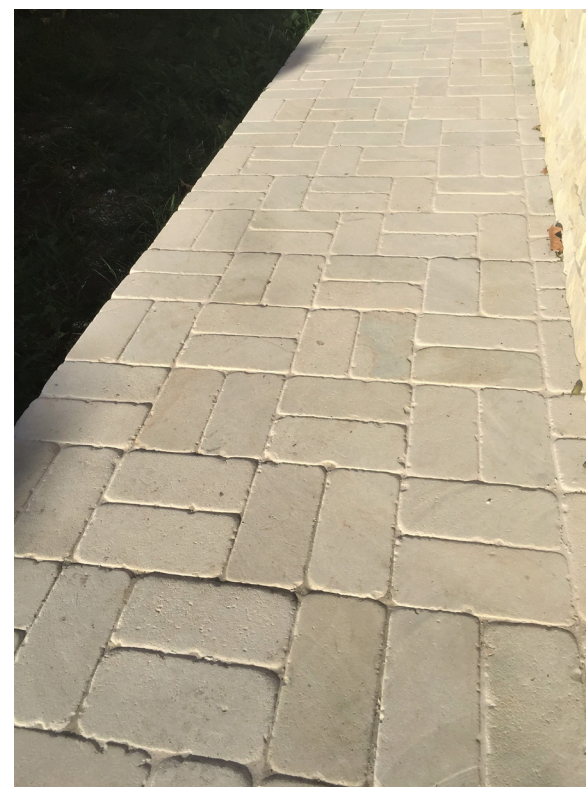

#15 Piatră antichizată/Pavaj calcar

Calcarul, cu nuanțe variate de alb-crem, este o piatră naturală apreciată pentru frumusețea sa durabilă. Este un material versatil, potrivit pentru o gamă largă de aplicații de design interior și exterior.

Culori disponibile: Varietate de nuanțe de crem.

Utilizare: Ideal pentru realizarea de pavaje interioare sau exterioare.

Aspect: Piatra antichizată este unul dintre cele mai răspândite finisaje în lume. Cu un aspect care amintește de trecut, această piatră naturală a fost atent prelucrată pentru a obține o patină distinctivă. Textura adaugă o eleganță rustică, făcându-l potrivit pentru proiectele de design interior sau exterior.

Durabilitate: Rezistent la uzură și intemperii, potrivit pentru utilizarea pe termen lung.

Montaj: Procesul începe prin pregătirea atentă a suprafeței, asigurându-se că este nivelată și compactată corespunzător. Apoi, fiecare piatră este plasată cu atenție pentru a crea pattern-ul dorit, cu distanțe uniforme pentru un finisaj precis. Pentru a asigura rezistență și durabilitate pavajului, se recomandă utilizarea unui strat de nisip sau mortar între pietre.

Dimensiuni și Preț:

- 10 x 10 x 2 cm preț 130 lei/mp cu TVA (109,24 lei/mp fără TVA)
- 10 x 20 x 2 cm preț 125 lei/mp cu TVA (105,04 lei/mp fără TVA)
- 10 x LL x 2 cm preț 120 lei/mp cu TVA (100,84 lei/mp fără TVA)
- 7 x LL x 2 cm preț 120 lei/mp cu TVA (100,84 lei/mp fără TVA)